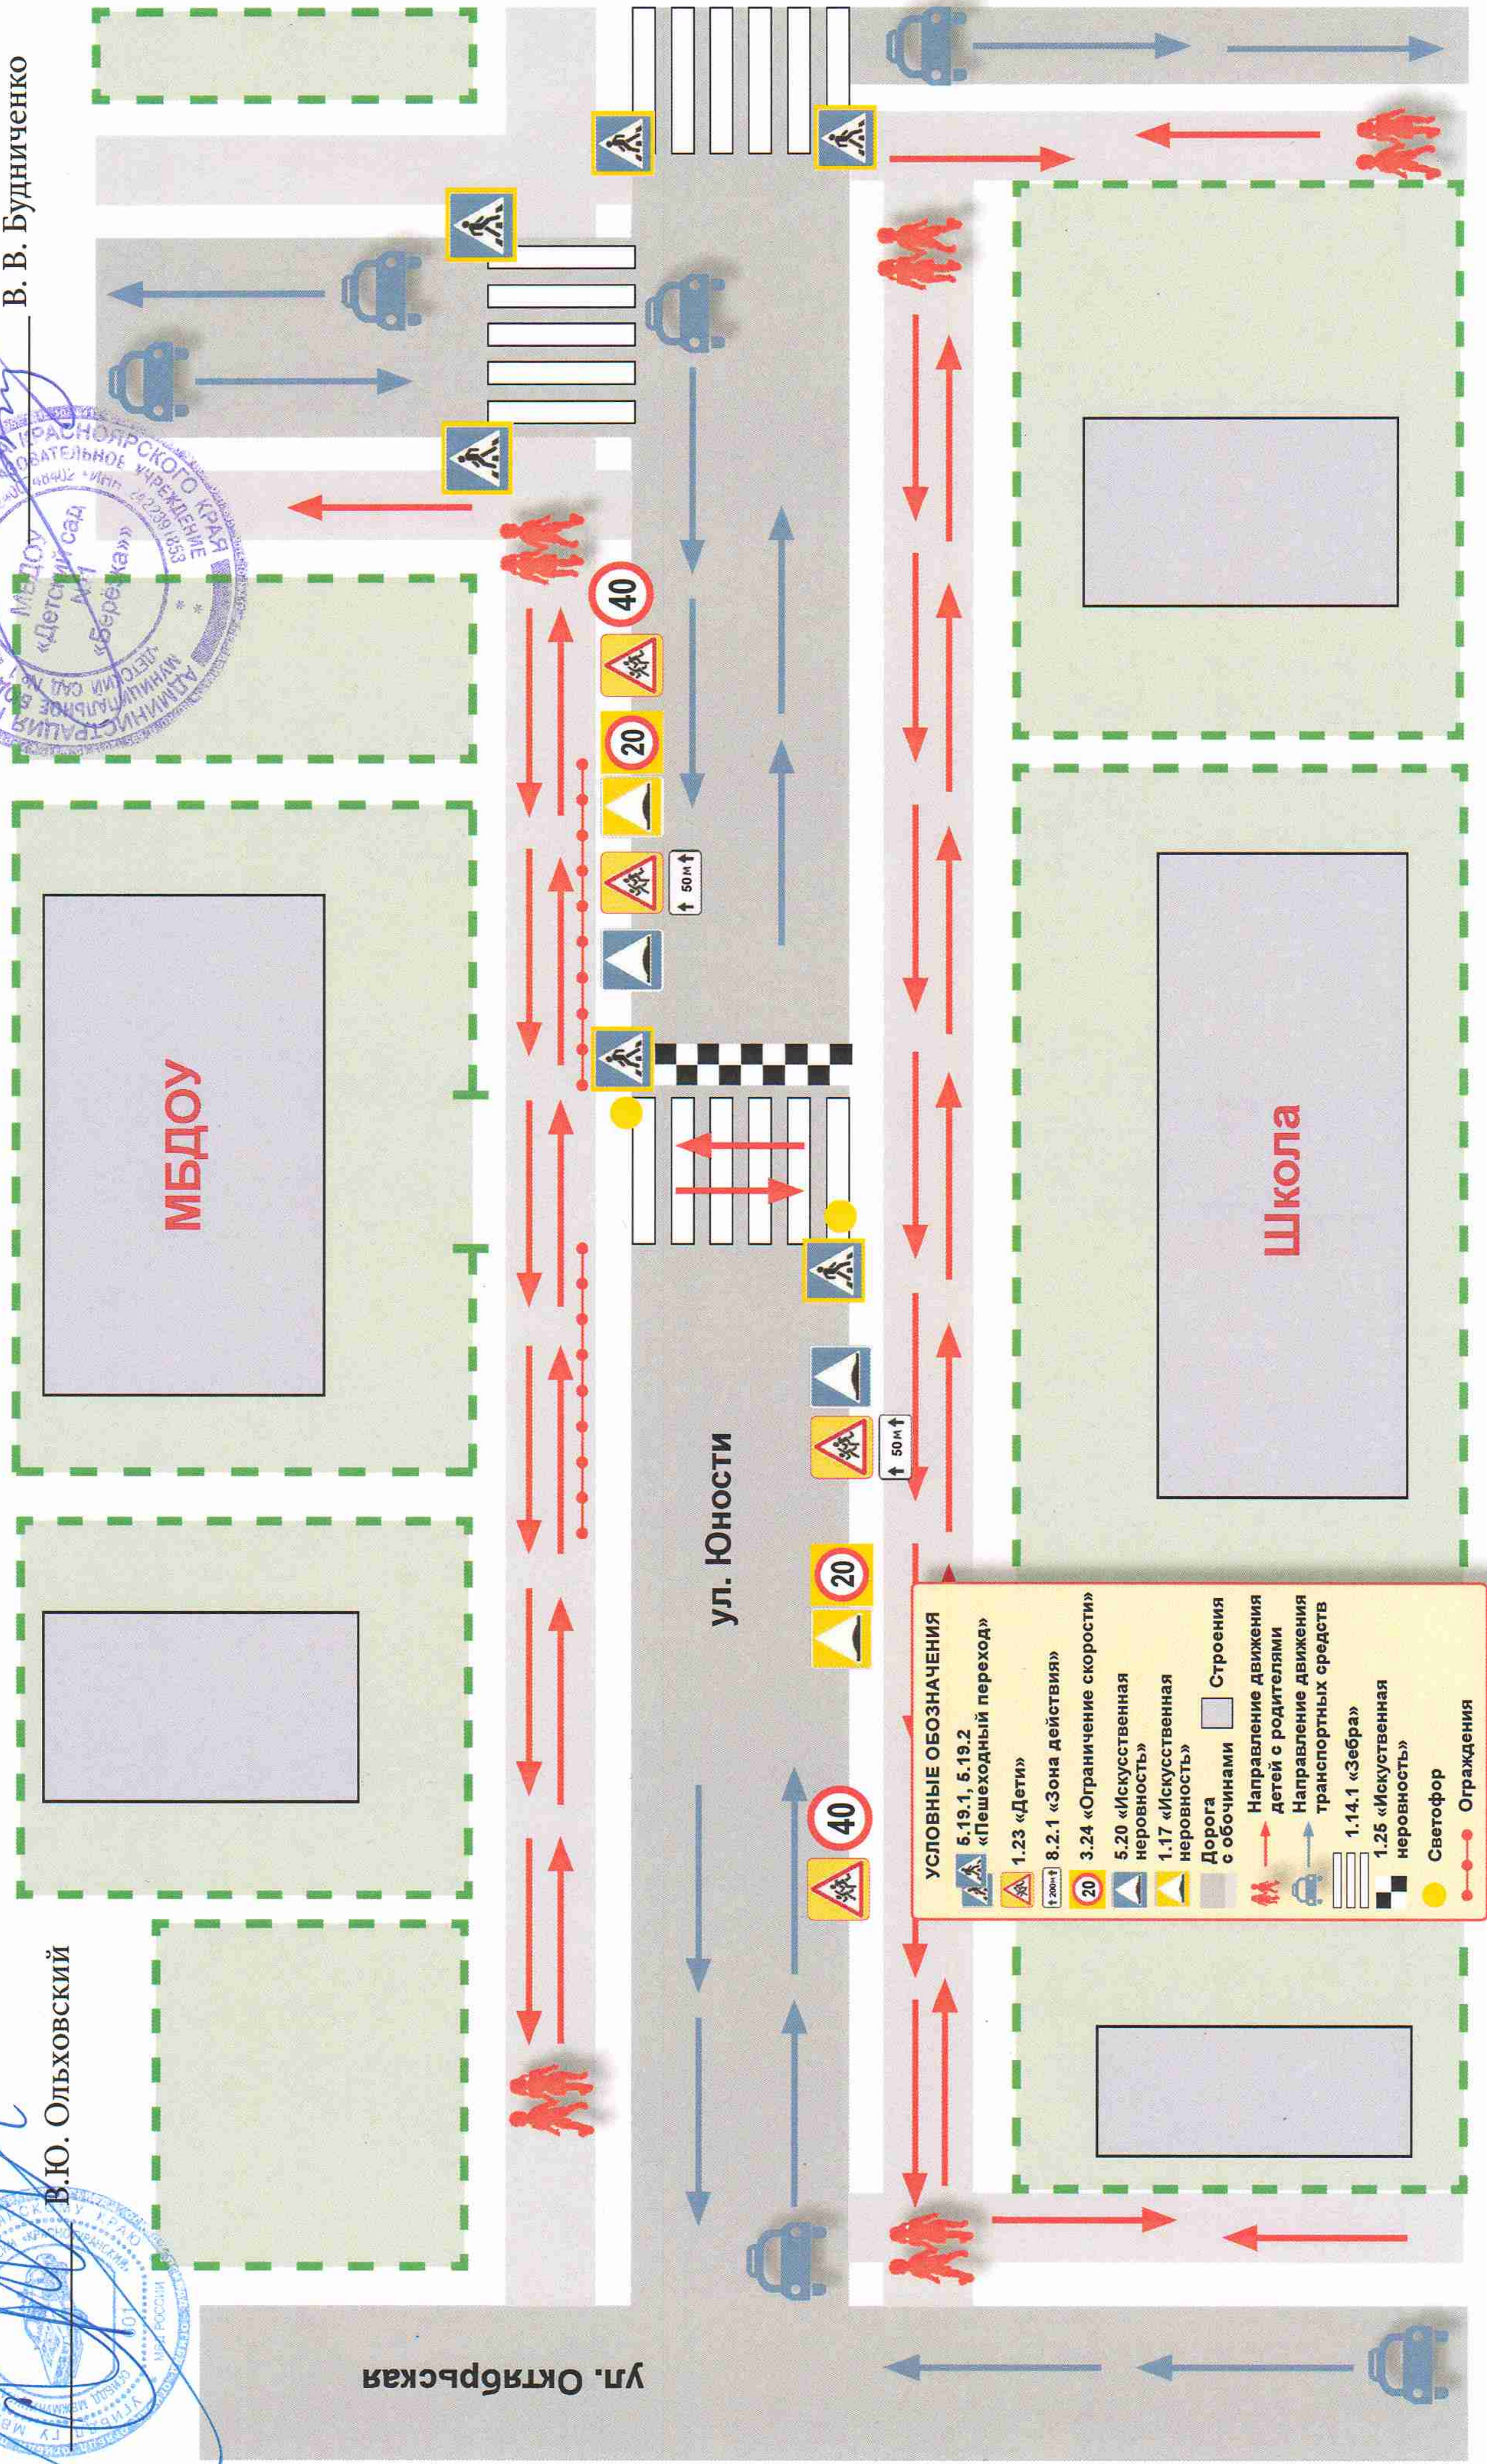

СОГЛАСОВАНО:

Главный государственный инспектор БДД по Краснодарскому и Истринскому району  
Майор полиции

В.Ю. Ольховский

СХЕМА

безопасного подхода учащихся к образовательному учреждению МБДОУ «Детский сад №1 «Березка»

Заведующий  
МБДОУ «Детский сад №1 «Березка»

В. В. Будниченко

ул. Октябрьская

ул. Юности

**УСЛОВНЫЕ ОБОЗНАЧЕНИЯ**

	5.19.1, 5.19.2 «Пешеходный переход»		8.2.1 «Зона действия»		Строения
	1.23 «Дети»		3.24 «Ограничение скорости»		Направление движения детей с родителями
	20		5.20 «Искусственная неровность»		Направление движения транспортных средств
	1.17 «Искусственная неровность»		1.14.1 «Зебра»		1.25 «Искусственная неровность»
	1.17 «Искусственная неровность»				Светофор
	Дорога с обочинами				Ограждения